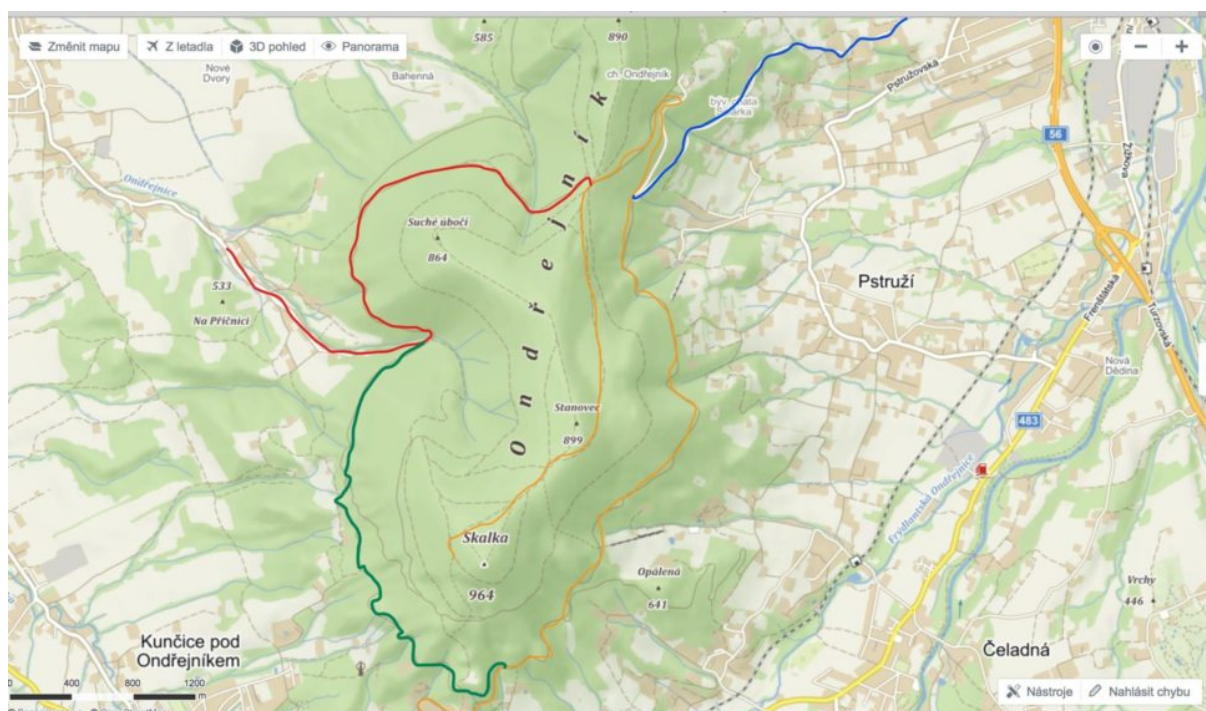

Závazek o dodržování pravidel k vjezdu na Skalku

Správce lesa má na pohyb aut v Biskupských lesích požadavky, které je nutno respektovat. Majitel povolenky je povinen dodržovat následující pravidla.

Porušení některého z těchto pravidel povede k odebrání povolení.

- **nevjíždět do zákazu vjezdu bez povolenky**
- **jezdit přiměřenou rychlostí a bezpečně**
- **striktně dodržovat předepsané trasy, viz mapa**

Mapa s vyznačenými trasami pro výjezd na Skalku:

Prohlašuji, že jsem plně srozuměn s těmito pravidly. Taktéž souhlasím s tím, že pokud budu tyto pravidla porušovat, dojde k odebrání mého povolení Výjimky ze zákazu vjezdu od lesního správce Biskupských lesů.